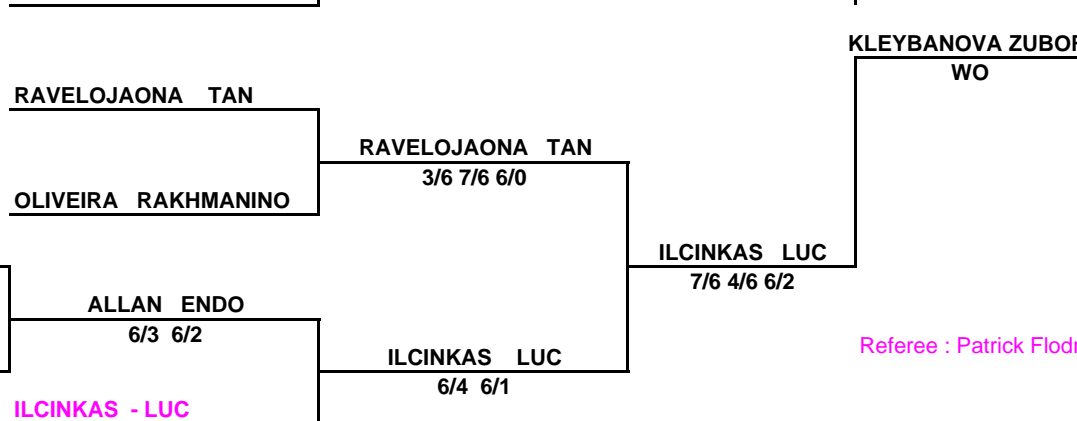

Girls Double

3-7 July 2002

S1 **DU Rui SUN Shen**

S4 **BHAMBRI DELTOUR**

Winner :

DU SUN
6/4 4/6 6/2

S3 **KLEYBANOVA ZUBORI**

S2

ILCINKAS - LUC

Referee : Patrick Flodrops