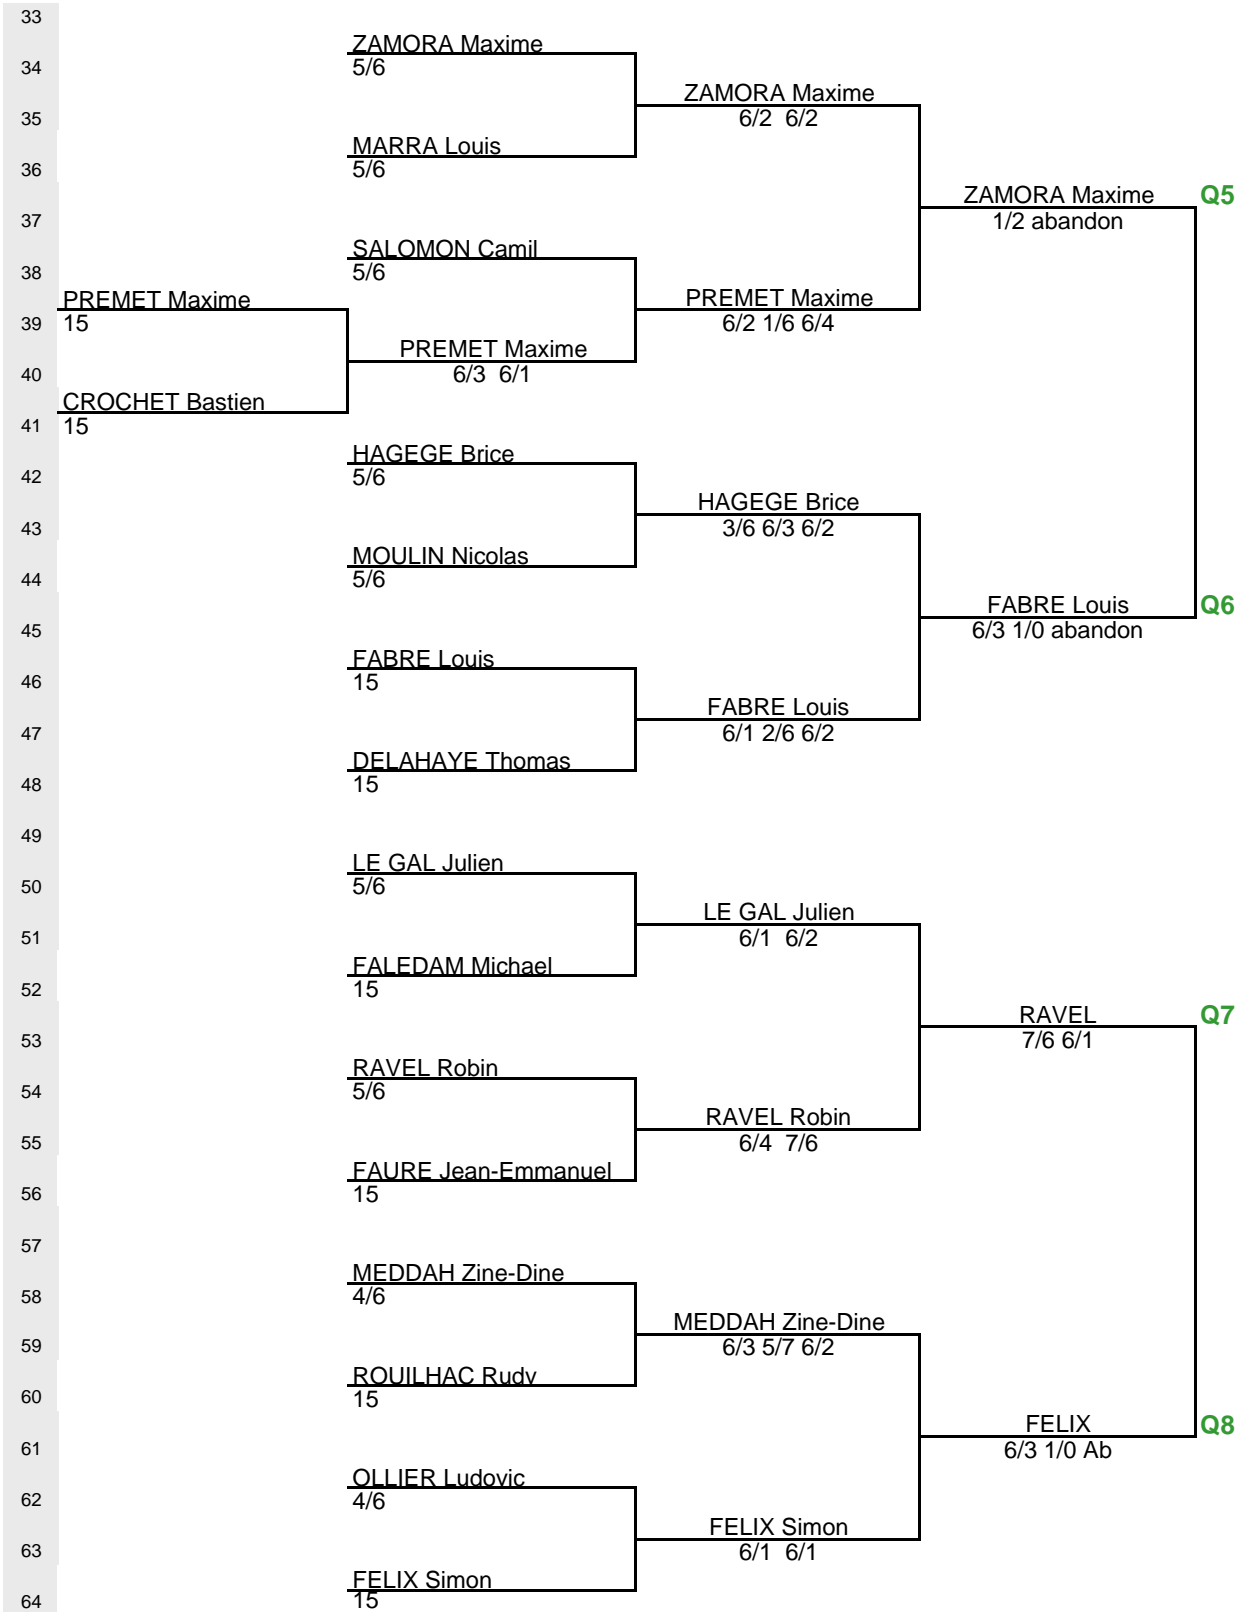

# Pré-Qualification Garçons

Haut 1

## Pré-Qualification Bas du Tableau

3

65		MILSZTAIN Jason		
66		4/6		
67			LE GOFF Constantin	
68		LE GOFF Constantin	2/6 6/2 6/3	
69		15		LE GOFF Constantin <b>Q9</b>
70		RAHMINE Valentin		
71		5/6		
72	PAIN Arthur		RAHMINE Valentin	
73	15		6/3 6/2	
74		PAIN		
75		6/1 2/6 6/3		
76	GALMISCH Timothée			
77	15			
78		MEUNIER Matthieu		
79		5/6	MEUNIER Mathieu	
80			6/0 6/1	
81		OUTALEB Khalil		
82		15		MEUNIER Mathieu <b>Q10</b>
83			6/3 6/0	
84		RAMOS Thomas		
85		15		
86			RAMOS Thomas	
87			6/7 6/2 6/2	
88		LEDIEU Thomas		
89		15		
90		LANGEARD Thibaut		
91		15	LANGEARD Thibaut	
92			6/3 6/1	
93		LEFEVRE Romain		
94		15		LANGEARD Thibaut <b>Q11</b>
95			3/6 6/4 2/0 abandon	
96		PELLEGRINI Lucas		
97		5/6	PELLEGRINI Lucas	
98			6/3 6/2	
99		PAPON Kévin		
100		5/6		
101		RAFFAELLI Antoine		
102		4/6		
103	NTAMAG Yan		RAFFAELLI Antoine	
104	15		6/1 6/2	
105		NTAMAG		
106		4/6 6/1 6/0		
107	MAGGIOLI Robin			VISY Thibaut <b>Q12</b>
108	15			3/6 7/6 6/4
109		VISY Thibaut		
110		4/6	VISY Thibaut	
111			6/0 6/7 6/0	
112		MARVEAUX Mathieu		
113		15		

Referee : Patrick Flodrops