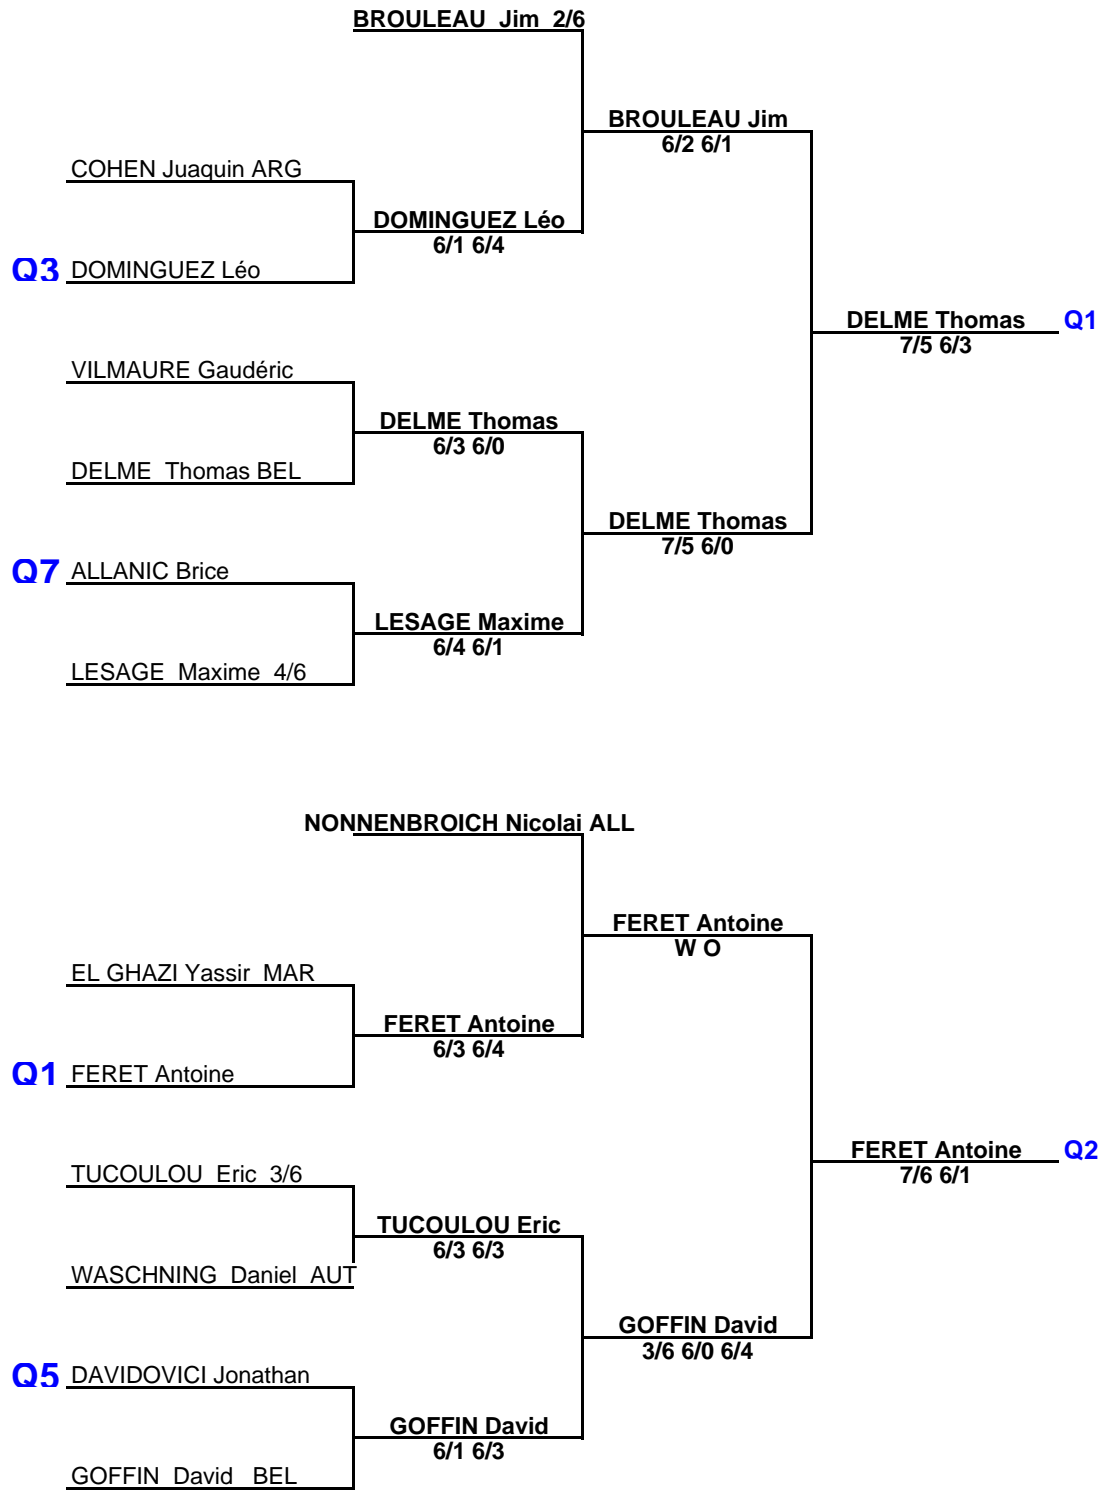

Mondial Paris Cadets Trophée Lagardère 2005

Qualification Garçons

Haut

1

- 1
- 2
- 3
- 4
- 5
- 6
- 7
- 8
- 9
- 10
- 11
- 12
- 13
- 14
- 15
- 16
- 17
- 18
- 19
- 20
- 21
- 22
- 23
- 24
- 25
- 26
- 27
- 28
- 29
- 30
- 31
- 32

Qualification Milieu Tableau

2

Qualification Bas du Tableau

3

65
66
67
68
69
70
71
72
73
74
75
76
77
78
79
80
81
82
83
84
85
86
87
88
89
90
91
92
93
94
95
96