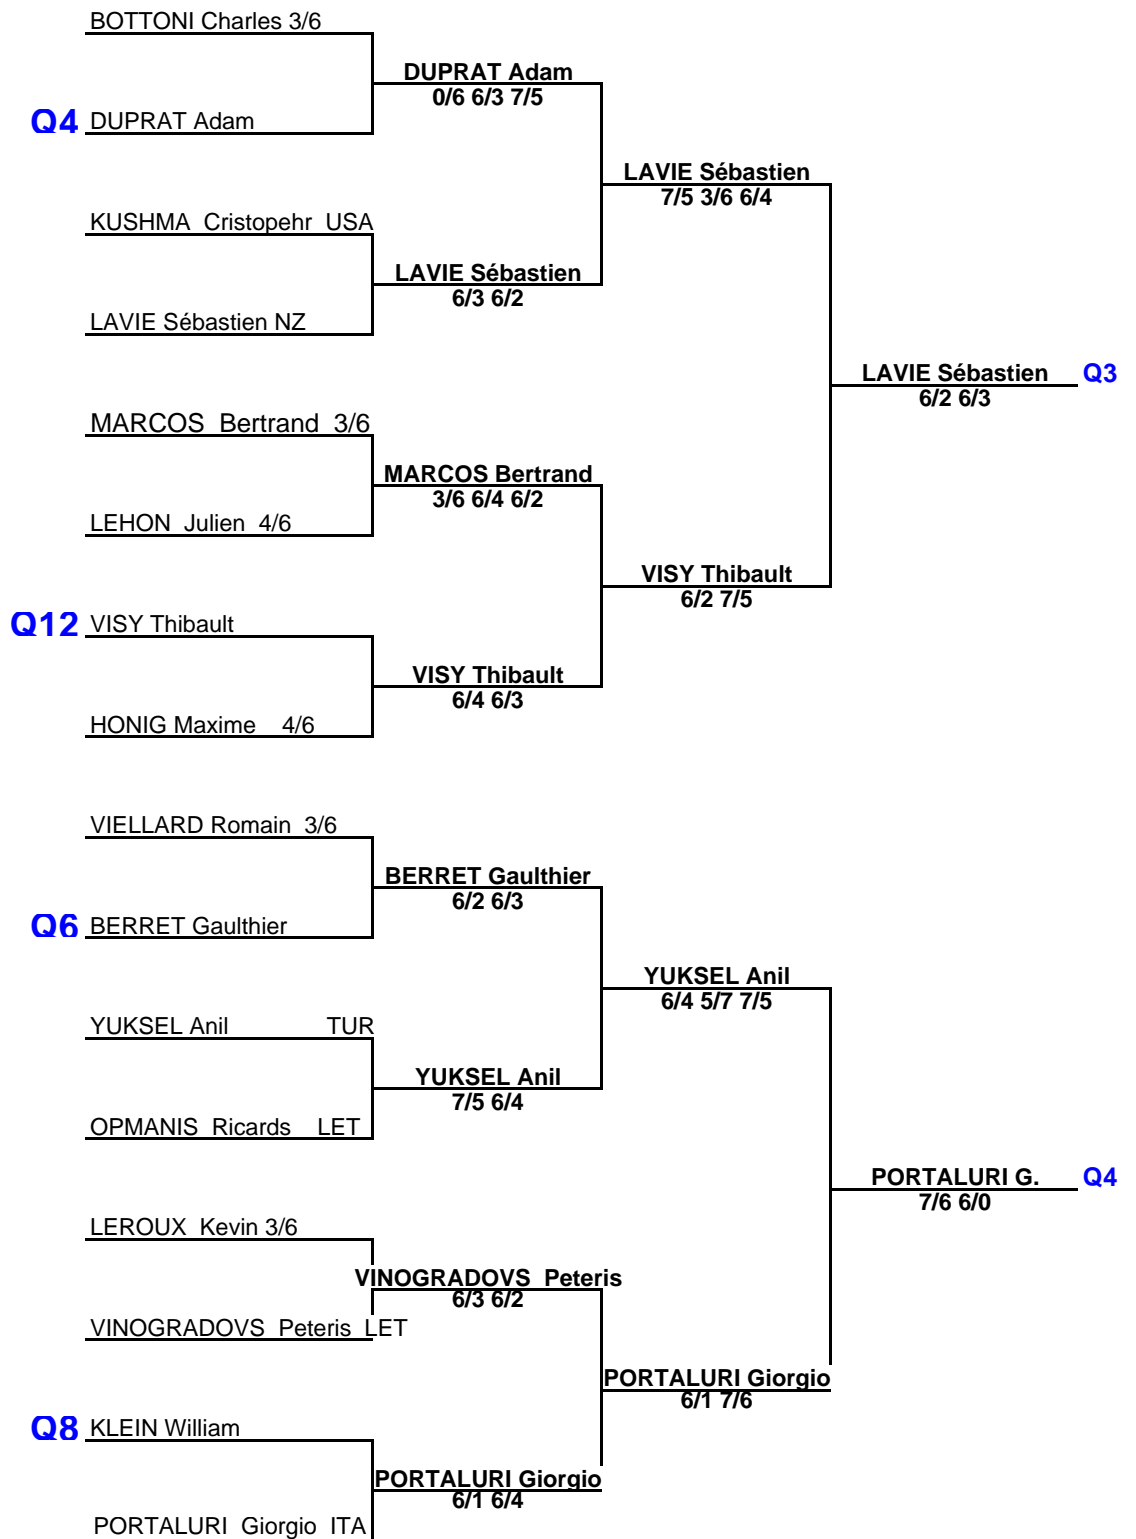

Qualification Milieu Tableau

2