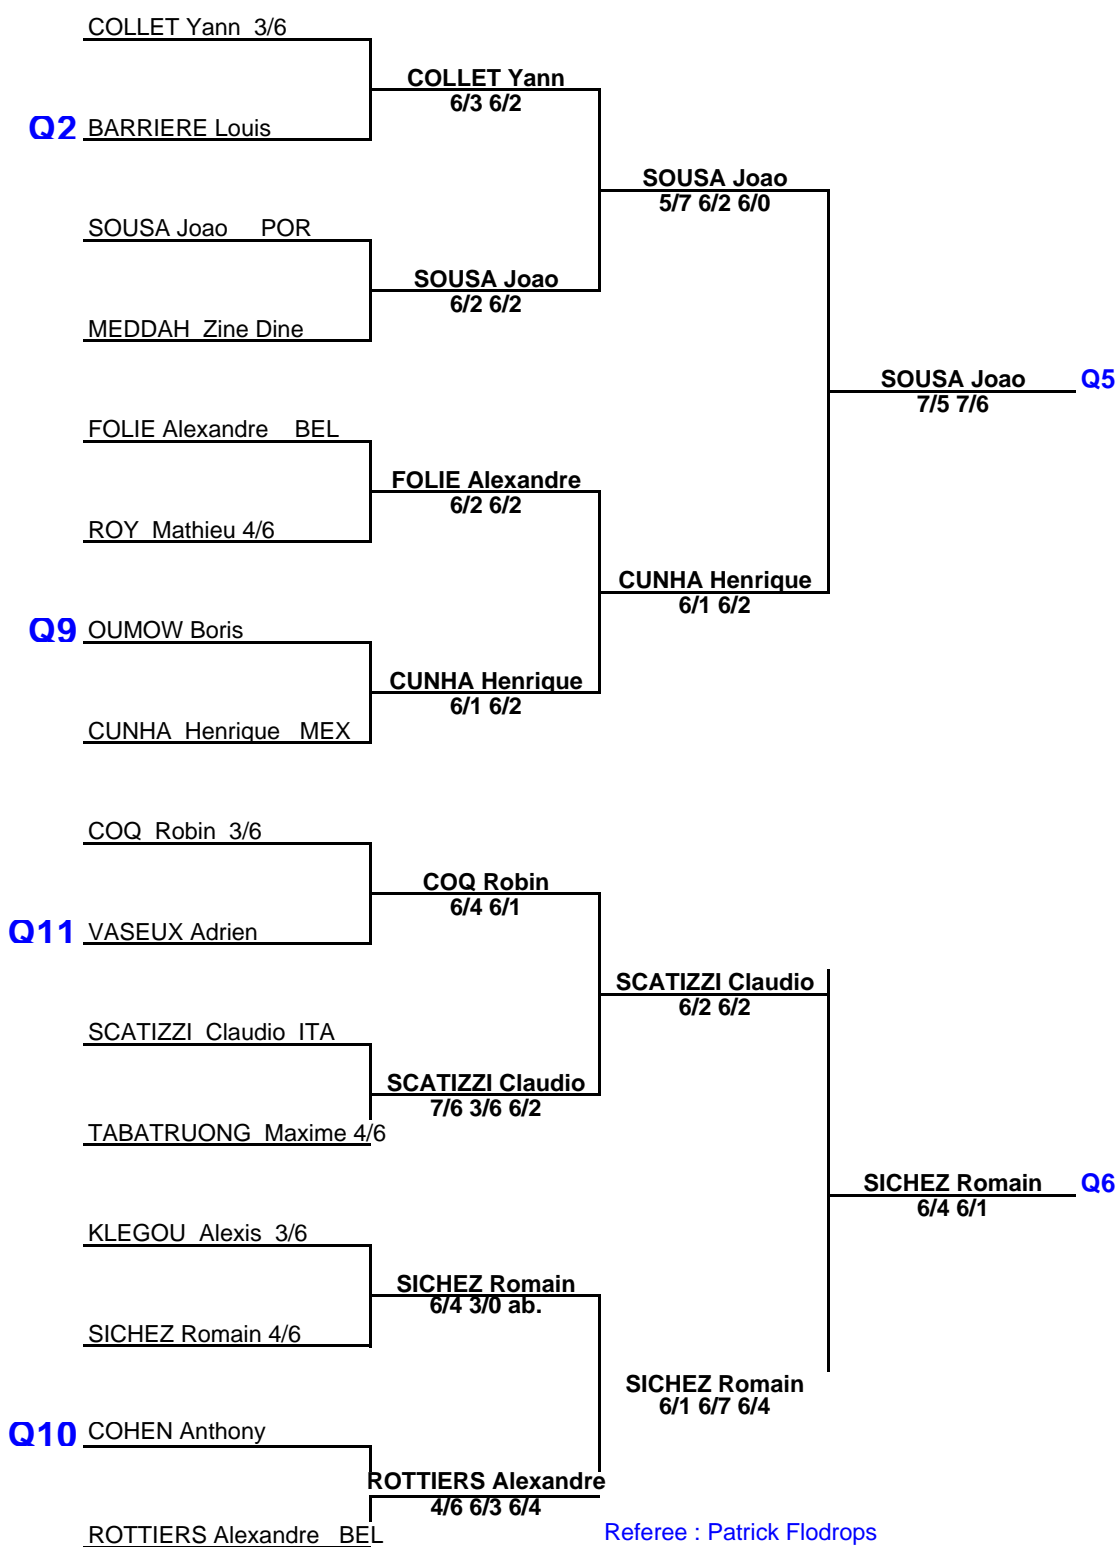

Mondial Paris Cadets Trophée Lagardère 2005

Qualification Garçons

Haut

1

- 1
- 2
- 3
- 4
- 5
- 6
- 7
- 8
- 9
- 10
- 11
- 12
- 13
- 14
- 15
- 16
- 17
- 18
- 19
- 20
- 21
- 22
- 23
- 24
- 25
- 26
- 27
- 28
- 29
- 30
- 31
- 32

Qualification Milieu Tableau

2

Qualification Bas du Tableau

3

65
66
67
68
69
70
71
72
73
74
75
76
77
78
79
80
81
82
83
84
85
86
87
88
89
90
91
92
93
94
95
96