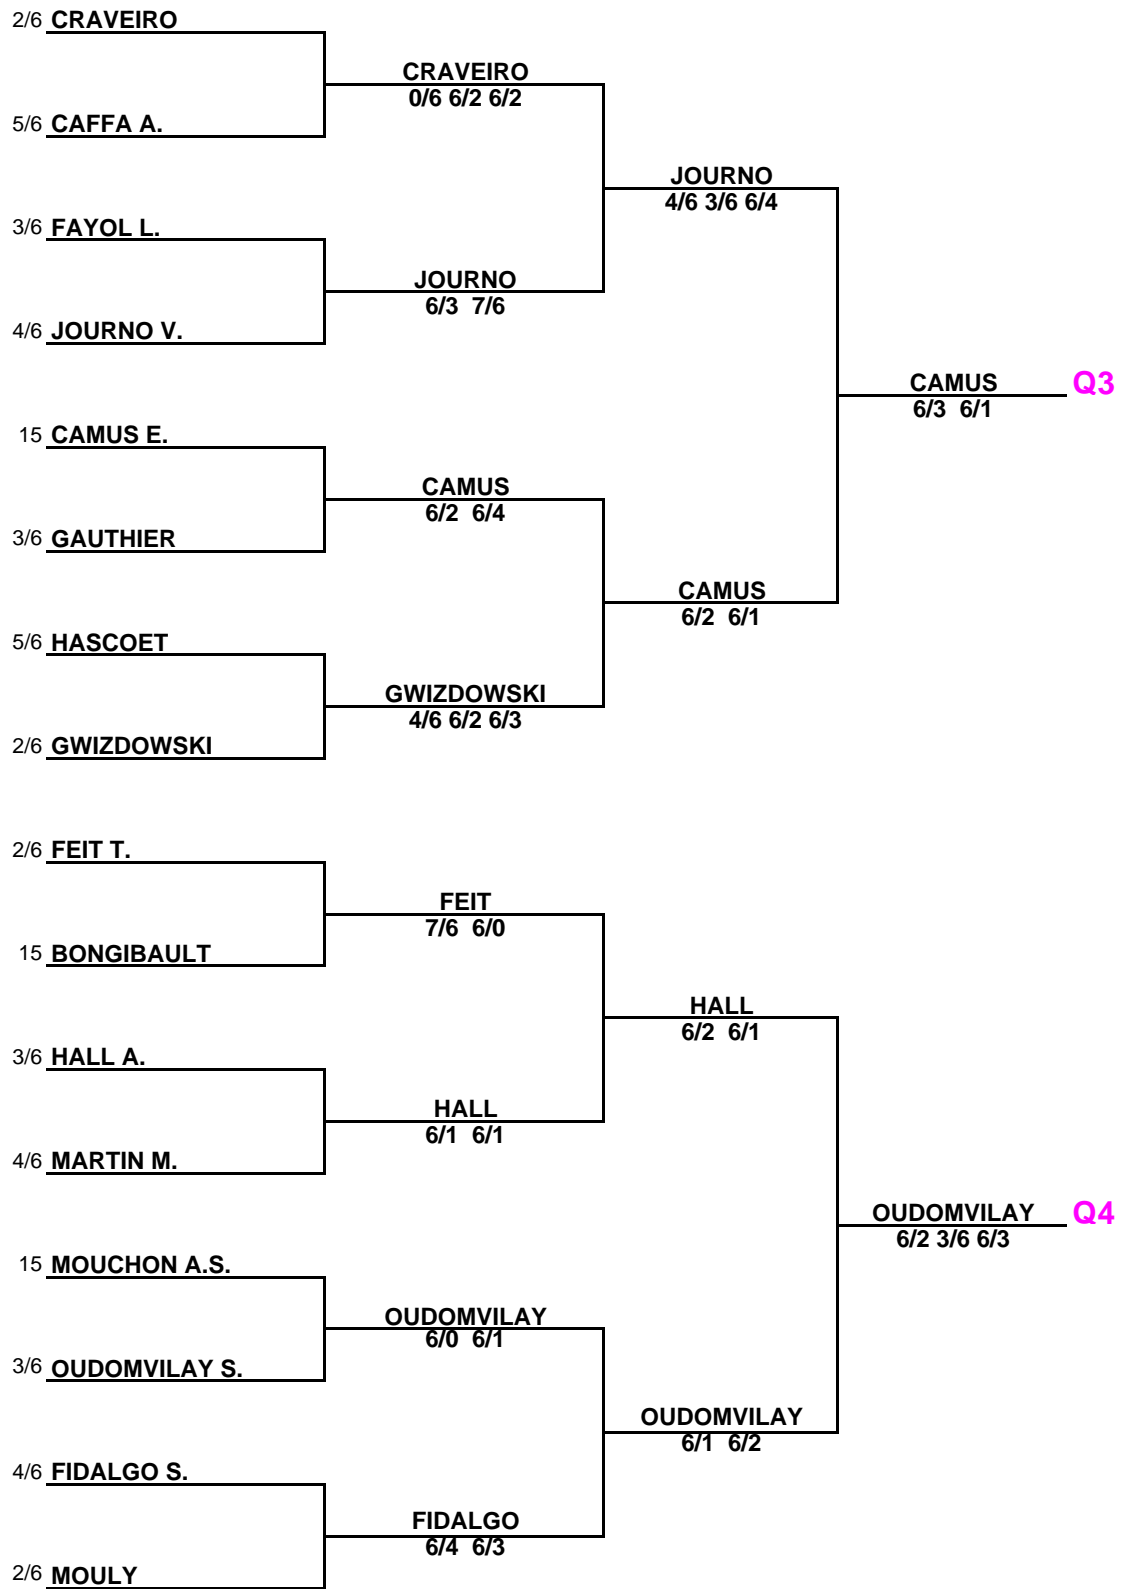

Paris Cadets 2002

Qualification Jeunes Filles

Haut du Tableau

1

33
34
35
36
37
38
39
40
41
42
43
44
45
46
47
48
49
50
51
52
53
54
55
56
57
58
59
60
61
62
63
64

Qualification Jeunes Filles : Bas du Tableau

65
66
67
68
69
70
71
72
73
74
75
76
77
78
79
80
81
82
83
84
85
86
87
88
89
90
91
92
93
94
95
96