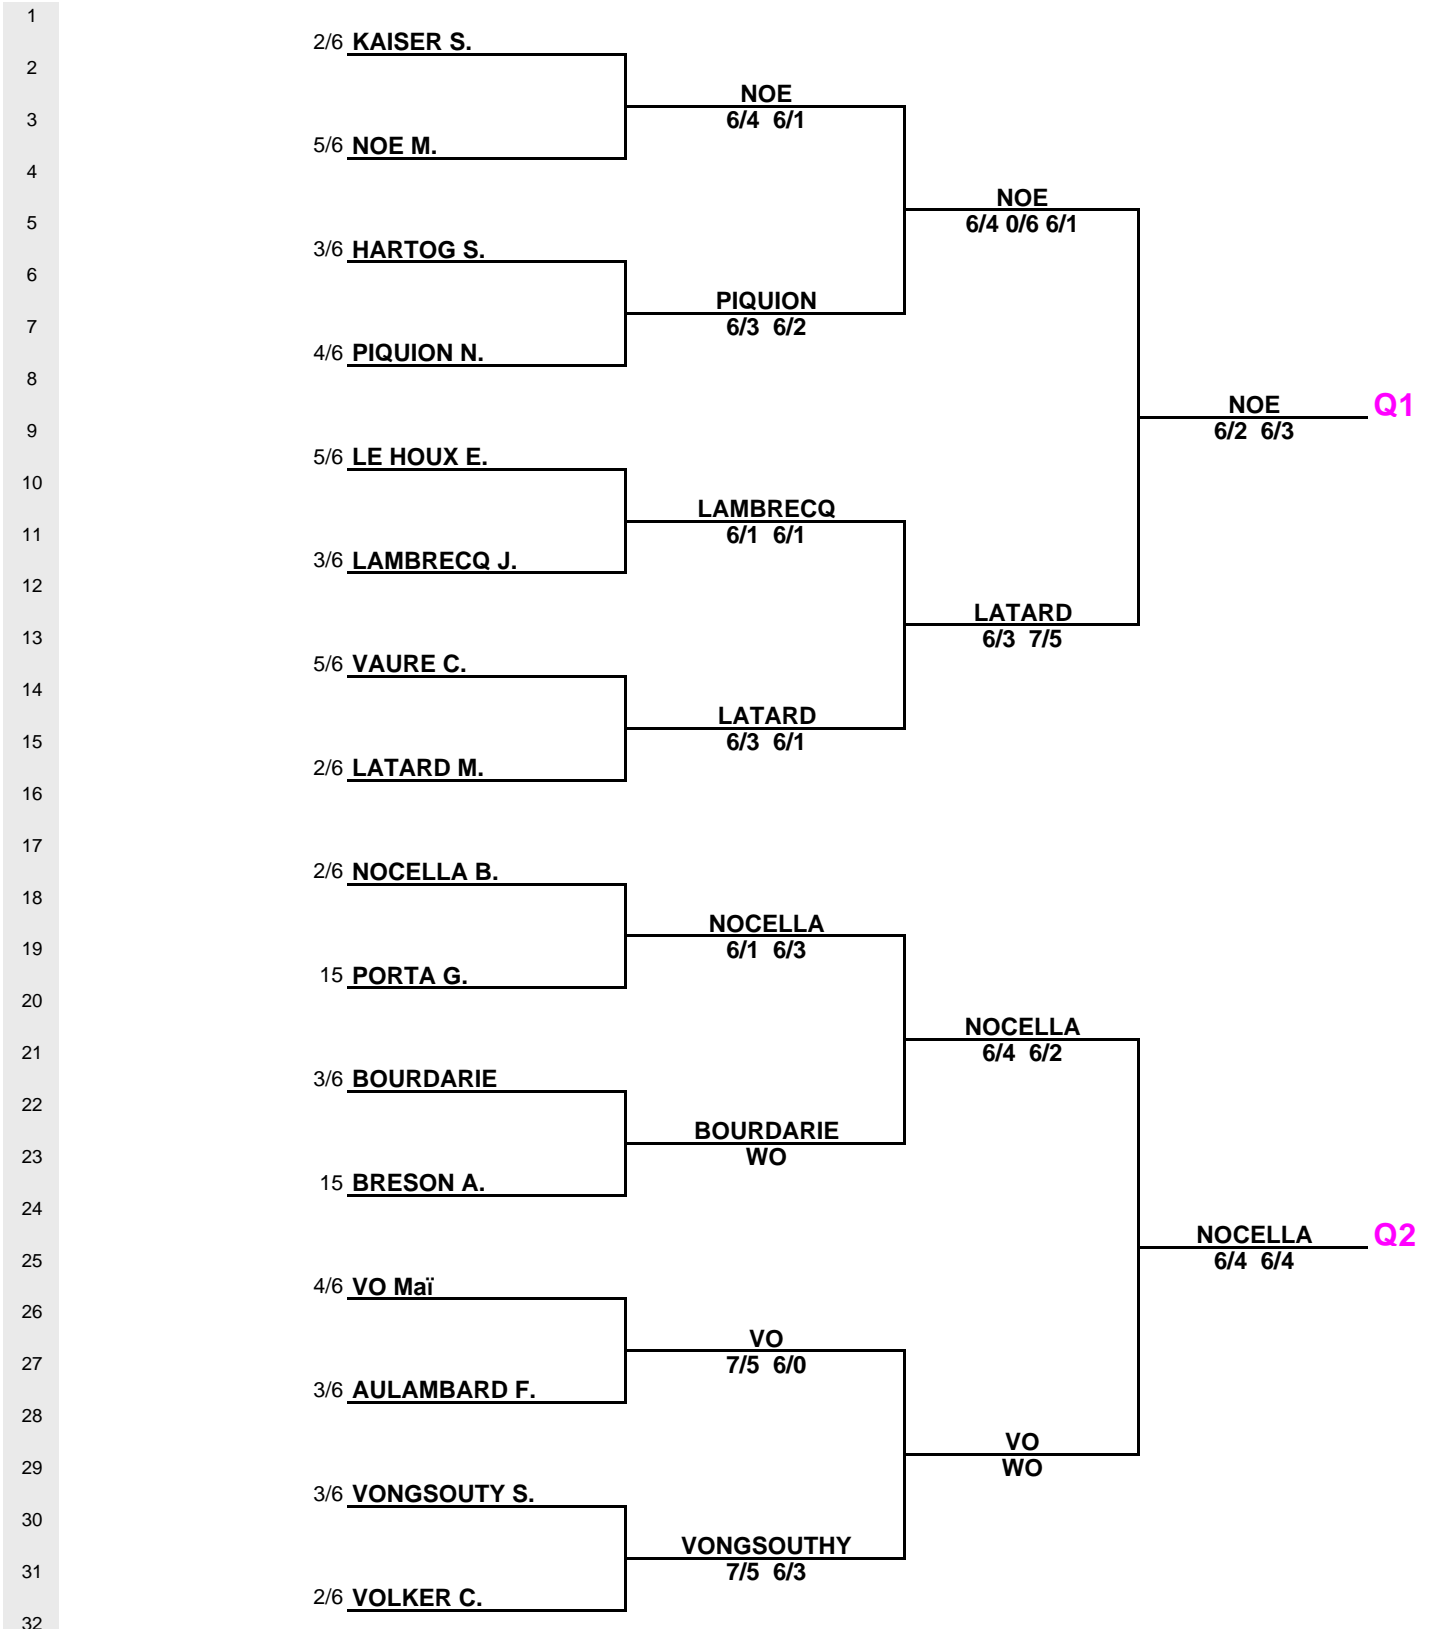

Paris Cadets 2002

Qualification Jeunes Filles

Haut du Tableau

1

33
34
35
36
37
38
39
40
41
42
43
44
45
46
47
48
49
50
51
52
53
54
55
56
57
58
59
60
61
62
63
64

Qualification Jeunes Filles : Bas du Tableau

65
66
67
68
69
70
71
72
73
74
75
76
77
78
79
80
81
82
83
84
85
86
87
88
89
90
91
92
93
94
95
96